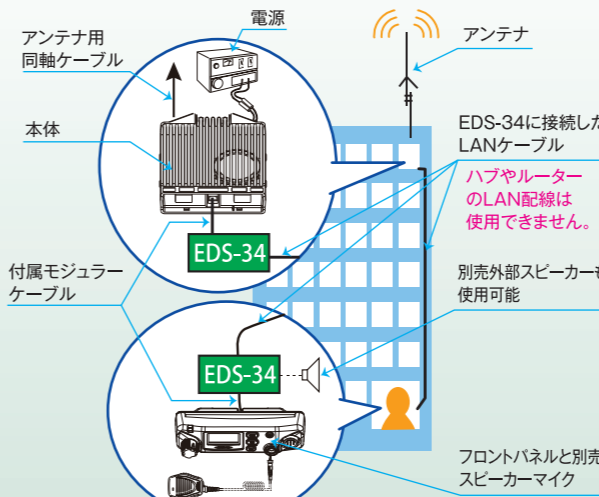

ハンディトランシーバー

DJ-BU70DE

オープン価格
JAN:4969182332155

- ◆ポリカーボネート製ボディに防水ジャックを採用したIP68相当の耐塵・防浸ボディ
- ◆薄さ32.5mmで軽さ約250g。大容量バッテリーパックでも薄さ40.7mm、軽さ約272gと小型軽量
- ◆内蔵、外部、緊急呼び出しが個別に設定できるマイク感度とノイズキャンセル機能でクリアな送信音
- ◆他社互換の秘話コード 32,767通りに加えて、BU60/61とBU70シリーズ間だけでしか通話できない491,505通りものアルインコ独自の秘話コードを採用
- ◆VOXは全自動の他に2つのマニュアルアシスト設定を加えて使い勝手を向上
- ◆受信音量均一化 (AGC)、音質調整、受信信号低下通知、ボリュームのレベル固定などこだわりの受信音
- ◆業界トップレベルの大きな液晶、分かりやすい日本語表示、豊富なアイコンと明るいバックライト
- ◆大音量700mWのオーディオ出力
- ◆録音機能、音声ガイダンス、緊急警報、ショック&温度センサー、イヤホン断線検知など多彩な機能を満載

*免許局は無線機販売店や管理者が免許の指定に沿って編集用ソフトウェアを使い設定します。チャンネルや一部の機能は使用者では変更できません。設定についての詳細は管理者にお問い合わせください。

付属品

- ●ロングアンテナ EA-252
- ●ベルトクリップ EBC-46

防塵・防水
IP65/68

(下位規格IP64も試験済)

通話距離の目安

- ●手に持ったハンディ機同士：1~4km程度
- ●障害物の有無やオプションアンテナの使用、屋内では構造や使用された建材によって大きく変わります。

個別呼び出し機能

一斉呼び出しの他、グループや特定の個人を指定して通話ができます。

全体・10までのグループ・200ユーザーまでの個人を選択して呼び出せます。

エアクローン機能

マスター機に設定したチャンネルデータを一度に無線で任意の台数をクローンできます。
※異なる機種間ではクローンできません。

デュアルオペレーション機能

2つのチャンネルを交互に自動で切り替えて受信。送信はBU70DEでは短縮キーをサブPTTに割り当て、BU60DE/61DEではPTTの押し方を変えることで、2系統の通話がスムーズにできます。

モービル / 固定局トランシーバー

DR-BU60DE

オープン価格
JAN:4969182341461

- ◆DJ-BU70Eシリーズの基地局として最適、共通の機能を全て使って通話が可能
- ◆フロントセパレート方式、DINサイズで設置が容易
- ◆オプションマイクEMS-500とEMS-501は、付属のEMS-61と併用が可能
- ◆12V/24V環境にそのまま対応、ACC入力を感じて自動でオンオフの便利な電源仕様
- ◆バックライトは7色から選べる、大きく見やすい日本語液晶表示と多彩な和文音声ガイダンス
- ◆他社互換の秘話コード 32,767通りに加えて、BU60/61とBU70シリーズ間だけでしか通話できない491,505通りものアルインコ独自の秘話コードを採用
- ◆車両横転、車内温度等、各種アラームに応用できるショックセンサーと温度センサー
- ◆2W(EMS-500/501は800mW)のオーディオ出力
- ◆約35分の通信録音機能

付属品

- ●マイクハンガー
- ●ブレンマイク
- ●モービルブラケット & 取付用ネジセット
- ●DCケーブル

別売の EDS-9 と EMS-501 装着時

通話距離の目安