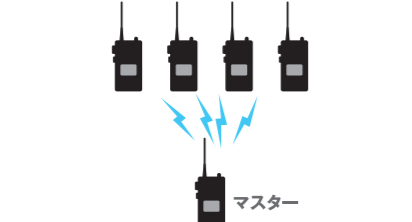

エアクローン機能

マスター機に設定したチャンネルデータを一度に無線で任意の台数をクローンできます。
※異なる機種間ではクローンできません。