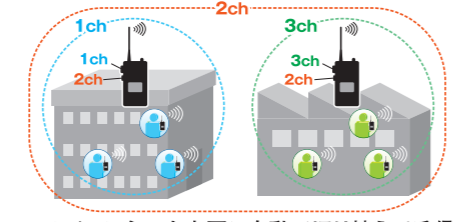

デュアルオペレーション機能

2つのチャンネルを交互に自動で切り替えて受信。送信はBU70DEでは短縮キーをサブPTTに割り当て、BU60DE/61DEではPTTの押し方を変えることで、2系統の通話がスムーズにできます。

モービル / 固定局トランシーバー

DR-BU60DE

オープン価格
JAN:4969182341461

- ◆DJ-BU70Eシリーズの基地局として最適、共通の機能を全て使って通話が可能
- ◆フロントセパレート方式、DINサイズで設置が容易
- ◆オプションマイクEMS-500とEMS-501は、付属のEMS-61と併用が可能
- ◆12V/24V環境にそのまま対応、ACC入力を感じて自動でオンオフの便利な電源仕様
- ◆バックライトは7色から選べる、大きく見やすい日本語液晶表示と多彩な和文音声ガイダンス
- ◆他社互換の秘話コード 32,767通りに加えて、BU60/61とBU70シリーズ間だけでしか通話できない491,505通りものアルインコ独自の秘話コードを採用
- ◆車両横転、車内温度等、各種アラームに応用できるショックセンサーと温度センサー
- ◆2W(EMS-500/501は800mW)のオーディオ出力
- ◆約35分の通信録音機能