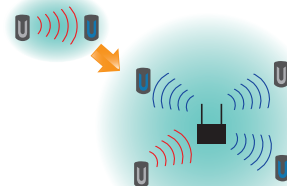

※仕様は予告なしに変更する場合があります。
※防塵・防水性能は保証しておりません。水分の飛沫や汗にご注意ください。

標準付属品

- クリップ EBC-59
- 保証書・説明書

ご注意
別売のイヤホンと充電器が必要です。
用途に合う物を別途ご使用前にお求めください。

使用時間の目安

- 約8時間
  ※ 上記の時間は弊社の定める規格で測定したもので、ご使用の条件によっては大きく異なる場合があります。
  ※ 内蔵電池専用です。乾電池は使えません。外部電源端子はありません。

オプション・アクセサリ

詳細は弊社ホームページをご覧ください。

充電スタンドや充電器セットに無線機は付属しません。

EDC-295A シングル充電器セット (ACアダプター・充電ケーブル付属)	¥4,400 (¥4,000)
EDC-295R シングル連結充電スタンド (連結ケーブル付属)	¥3,190 (¥2,900)
EDC-296 10口充電スタンド (EDC-300Kが必要です)	¥9,900 (¥9,000)
EDC-300K 充電セット (EDC-296用/USBアダプターと充電ケーブル)	¥3,740 (¥3,400)
EME-66B カナル型ツイストケーブルイヤホン (黒/約50cm)	¥2,530 (¥2,300)
EME-67B 耳かけ型ストレートケーブルイヤホン (同上)	¥1,980 (¥1,800)
EME-67W 耳かけ型ストレートケーブルイヤホン (白/同上)	¥1,980 (¥1,800)
EME-68B 耳かけ型ツイストケーブルイヤホン (黒/同上)	¥2,530 (¥2,300)
EBC-59 クリップ (スペア)	¥990 (¥900)

- 屋内用中継器 DJ-P114R オープン価格
- ※ 内蔵電池 EG0088S (弊社サービスセンターにて、技術料含む) ¥5,500 (¥5,000)

* メッキ仕上げ、プッシングやプラグの樹脂部分、ACアダプターや充電式電池の外観は部品メーカーの都合で変更され、掲載の画像と異なる場合があります。

充電時間の目安

- EDC-295A、EDC-295R、EDC-296 共に約2時間
  ※ 上記の時間は放電状態の内蔵電池を満充電するときのおおよその値です。
  ※ 継ぎ足し充電もできます。

通話距離の目安 (ラベルトークLiteを2台使用して測定)

- 河川敷のような見通しの良い場所: 200m程度
- 市街地のような障害物の多い屋外: 50m程度
- 建物内: 構造 (建材、防火壁の有無など) によって大きく異なりますが、ワンフロアの見通し部分は基本的に通話できます。
  お客様で混み合う等、人が障害物となって一時的に通話エリアが狭くなることもあります。

中継器 (オプション)

中継器は通話エリアを4倍程度広げることができます。

- ラベルトークの全27中継用チャンネルを実装
- 中継設定でもトランシーバーとして動作、中継中の音声に「割り込み」も可能
- 音声出力3Wの高音量で中継通話をモニター
- 基地局トランシーバーとしても使える中継対応交互通話モード
- 別売バッテリーを内蔵すれば停電時、自動切り替えて約10時間のバックアップ運用に対応