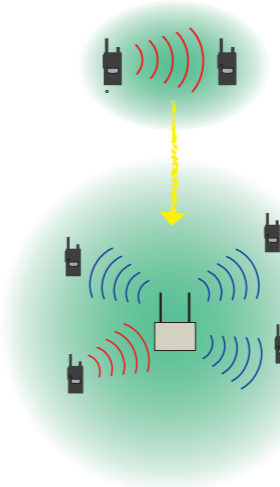

DJ-P101R (屋外用)

オープン価格
JAN:4969182360752