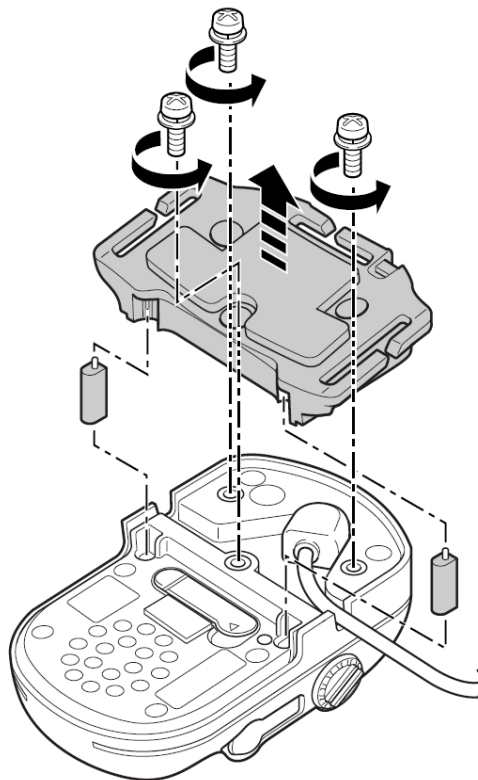

既にヘルメットに取り付けて使用していたものを付け替える際は、製品同梱の取扱説明書を参照して、ヘルメット後部に取り付けられた「ヘルメットホルダー」2 個とバッテリーパック、お使いであれば頭頂部のヘッドバンド①を外しておいてください。以下、未使用状態をもとにご説明します。特にヘルメットホルダーは作業後に取り付けなおす必要があるので、あらかじめ外しておくほうが作業しやすくなります。

2-1 ヘッドバンド

・本体のヘッドバンドを②、③の順に取外します。①は未使用状態では取り付けられていません。
③のバンドは取り外してもバッテリーケーブルにクリップで止められていますが、そのまま構いません。ヘッドバンドを外すときは、どのような向きに組付けられていたか、よく見て覚えておいてください。

【DJ-PHM20 本体 裏面】

2-2 ヘッド部

バッテリーパックに行くケーブルの向きを変えることが、この改造のポイントです。No.2 のプラスドライバーが必要です。

- ・下図①のようにドライバーで止めねじ 3 本を外します。
- ・ゆっくりとヘッド部を持ち上げます。急に持ち上げるとねじや支柱が散らばって紛失する恐れがあります。支柱は抜きます。ガイド穴に差し込んであるだけで、下図のように平らな面が上、丸い面が下になっています。
- ・下図①のバッテリーケーブルの向きが初期状態です。下図②のように反対の方向に出るよう、バッテリーケーブルの向きを変えます。ケーブルは根元が回転する構造になっています。
- ・支柱とヘッド部を元に戻し、ゆるみがないようにしっかりねじで固定します。ヘッド部を組み付けるとき、支柱を曲げたりしないよう、注意してください。