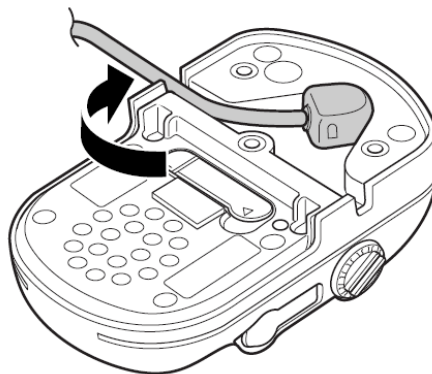

既にヘルメットに取り付けて使用していたものを付け替える際は、製品同梱の取扱説明書を参照して、ヘルメット後部に取り付けられた「ヘルメットホルダー」2 個とバッテリーパック、お使いであれば頭頂部のヘッドバンド①を外しておいてください。以下、未使用状態をもとにご説明します。特にヘルメットホルダーは作業後に取り付けなおす必要があるので、あらかじめ外しておくほうが作業しやすくなります。

2-1 ヘッドバンド

・本体のヘッドバンドを②、③の順に取外します。①は未使用状態では取り付けられていません。
③のバンドは取り外してもバッテリーケーブルにクリップで止められていますが、そのまま構いません。ヘッドバンドを外すときは、どのような向きに組付けられていたか、よく見て覚えておいてください。

【DJ-PHM20 本体 裏面】

2-2 ヘッド部

バッテリーパックに行くケーブルの向きを変えることが、この改造のポイントです。No.2 のプラスドライバーが必要です。

- ・下図①のようにドライバーで止めねじ 3 本を外します。
- ・ゆっくりとヘッド部を持ち上げます。急に持ち上げるとねじや支柱が散らばって紛失する恐れがあります。支柱は抜きます。ガイド穴に差し込んであるだけで、下図のように平らな面が上、丸い面が下になっています。
- ・下図①のバッテリーケーブルの向きが初期状態です。下図②のように反対の方向に出るよう、バッテリーケーブルの向きを変えます。ケーブルは根元が回転する構造になっています。
- ・支柱とヘッド部を元に戻し、ゆるみがないようにしっかりねじで固定します。ヘッド部を組み付けるとき、支柱を曲げたりしないよう、注意してください。

図①

図②

注意 定期的にネジにゆるみがないか点検してください。標準付属品以外のネジを使用すると、取り付け不良により、本機が落下するおそれがあります。絶対に規格以外のネジは使用しないでください。

・2-3 ヘルメットへの取り付け

※同梱説明書のイラストが参考になるので、見ながら作業してください。注意書きと説明も必ずお読みください。

- ・手順 2-1 で外したヘッドバンドを、バッテリーケーブルの付いた③、②の順で元に戻します。ゴムが引いてある面がヘルメットに接触するのが正しい向きです。使用するなら頭頂部のヘッドバンド①も取り付けます。
- ・同梱説明書を参考に、ヘルメット後部にヘルメットホルダーを 2 個、取り付けます。
- ・全体をヘルメットに取り付けます。マイクが机などに当たらないよう、上向きに上げておくと作業しやすくなります。耳の位置に本体のスピーカーが来るようヘッドバンドの位置と張り具合を調節します。
- ・ヘルメットホルダーにヘッドバンドを入れます。
- ・バッテリーパックを取り付けます。
- ・通話設定は済ませてあるので電源を入れ、通話テストをして正常に動くことを確認します。マイクの白いドットが口のほうに向いていることを確かめてください。