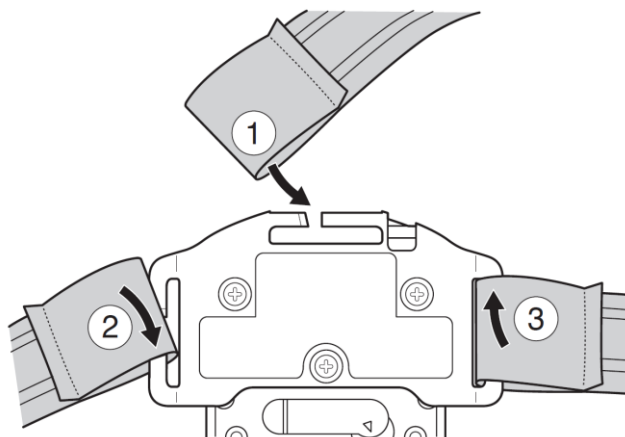

商標等について……

アルインコの社名とロゴは国内外で商標として登録されています。

その他、記載の商品名、会社名は、それぞれの会社の登録商標または商標です。

1. 初期状態

工場出荷状態ではヘルメット正面から見て本機が左側になるよう組立てられています。

【工場出荷時の状態】

※ヘルメットは付属しません。頭頂部のヘッドバンドは取り付けられていません。

2. 組立手順

既にヘルメットに取り付けて使用していたものを付け替える際は、製品同梱の取扱説明書を参照して、ヘルメット後部に取り付けられた「ヘルメットホルダー」2 個とバッテリーパック、お使いであれば頭頂部のヘッドバンド①を外しておいてください。以下、未使用状態をもとにご説明します。特にヘルメットホルダーは作業後に取り付けなおす必要があるので、あらかじめ外しておくほうが作業しやすくなります。

2-1 ヘッドバンド

・本体のヘッドバンドを②、③の順に取外します。①は未使用状態では取り付けられていません。
③のバンドは取り外してもバッテリーケーブルにクリップで止められていますが、そのまま構いません。ヘッドバンドを外すときは、どのような向きに組付けられていたか、よく見て覚えておいてください。

【DJ-PHM20 本体 裏面】

2-2 ヘッド部

バッテリーパックに行くケーブルの向きを変えることが、この改造のポイントです。No.2 のプラスドライバーが必要です。

- ・下図①のようにドライバーで止めねじ 3 本を外します。
- ・ゆっくりとヘッド部を持ち上げます。急に持ち上げるとねじや支柱が散らばって紛失する恐れがあります。支柱は抜きます。ガイド穴に差し込んであるだけで、下図のように平らな面が上、丸い面が下になっています。
- ・下図①のバッテリーケーブルの向きが初期状態です。下図②のように反対の方向に出るよう、バッテリーケーブルの向きを変えます。ケーブルは根元が回転する構造になっています。
- ・支柱とヘッド部を元に戻し、ゆるみがないようにしっかりねじで固定します。ヘッド部を組み付けるとき、支柱を曲げたりしないよう、注意してください。